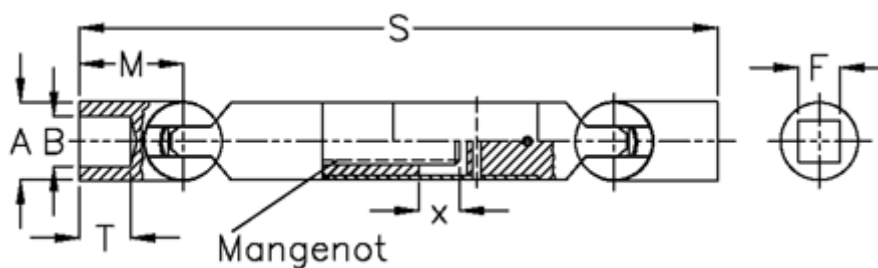

Varenummer: 078451042
Beskrivelse: Kugleled med udtræk 0.845.104.002
s=350 x=90 firkant 22

Mål

A	= 45
F	= 22
M	= 55.0
Mangenot	= 6x21x25
MD max. Nm	= 200
s	= 350
T	= 26
x	= 90